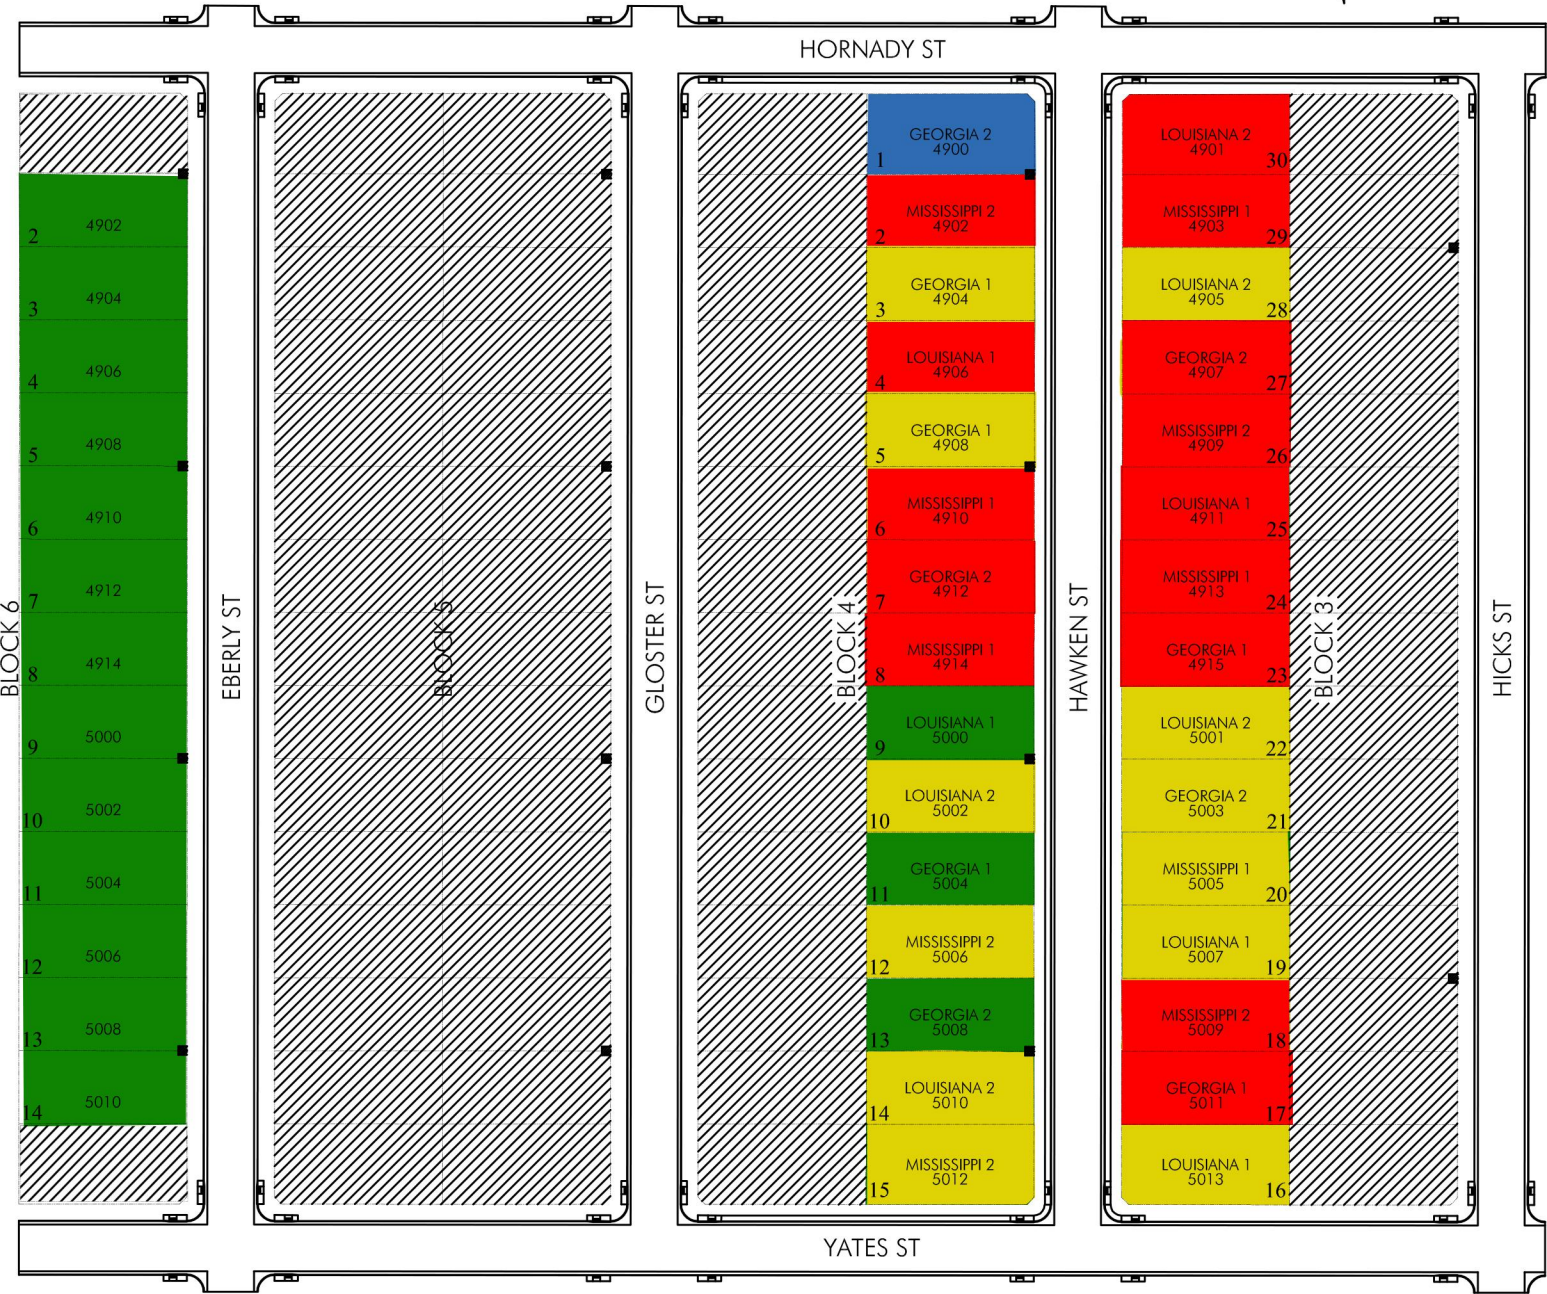

# Tradewind Square #3

**BLOCK 6**

2	4902
3	4904
4	4906
5	4908
6	4910
7	4912
8	4914
9	5000
10	5002
11	5004
12	5006
13	5008
14	5010

**BLOCK 5**

EBERLY ST

Hatched area

**BLOCK 4**

HORNADY ST

1	GEORGIA 2 4900
2	MISSISSIPPI 2 4902
3	GEORGIA 1 4904
4	LOUISIANA 1 4906
5	GEORGIA 1 4908
6	MISSISSIPPI 1 4910
7	GEORGIA 2 4912
8	MISSISSIPPI 1 4914
9	LOUISIANA 1 5000
10	LOUISIANA 2 5002
11	GEORGIA 1 5004
12	MISSISSIPPI 2 5006
13	GEORGIA 2 5008
14	LOUISIANA 2 5010
15	MISSISSIPPI 2 5012

GLOSTER ST

**BLOCK 3**

HAWKEN ST

30	LOUISIANA 2 4901
29	MISSISSIPPI 1 4903
28	LOUISIANA 2 4905
27	GEORGIA 2 4907
26	MISSISSIPPI 2 4909
25	LOUISIANA 1 4911
24	MISSISSIPPI 1 4913
23	GEORGIA 1 4915
22	LOUISIANA 2 5001
21	GEORGIA 2 5003
20	MISSISSIPPI 1 5005
19	LOUISIANA 1 5007
18	MISSISSIPPI 2 5009
17	GEORGIA 1 5011
16	LOUISIANA 1 5013

HICKS ST

YATES ST